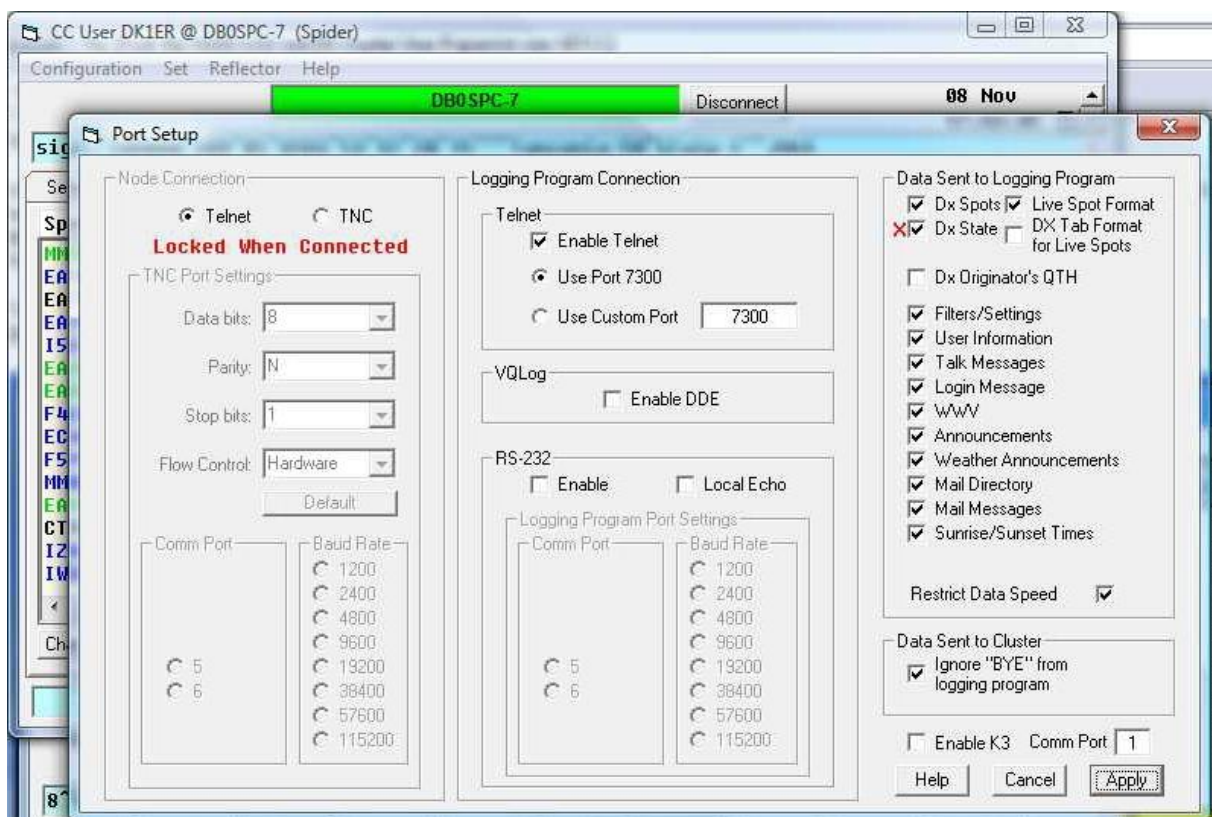

HAM-LOG zusammen mit dem VE7CC DX-Cluster (CC Cluster) betreiben.

Das Programm von VE7CC ist auf der URL www.bcdxc.org/ve7cc/ccc/cluster.htm zu finden.

Weiterhin benötigt man das Freeware Programm HW VSP 3 – Virtual Serial Port:

(<http://www.hw-group.com/products/hw_vsp/index_en.html>)

Hierbei wird eine serielle Schnittstelle (z.B. Com3) auf eine IP-Adresse mit Port gelinkt. Im ARUser wird der Telnet-Port 7300 über 127.0.0.1 eingeschaltet. Im HAMLOG wird die Packet Radio Konfiguration HAMLOG mit COM3 verwendet.

Beide Programme ARUser und HW VSP3 sind Freeware.

Die Anregung habe ich von Andreas, DK1ER bekommen, vielen Dank.

Anbei noch 3 Screenshots zur Konfiguration.